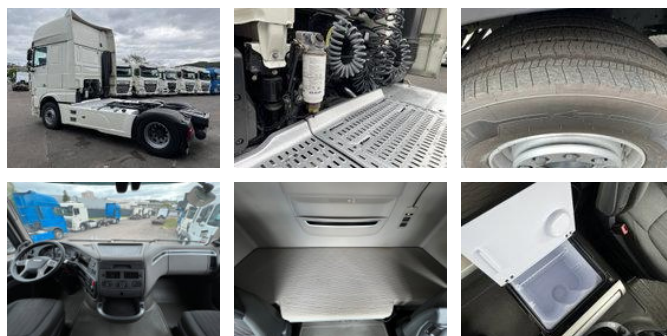

## DAF XF 480 \*\*SSC\*ACC\*INTARDER\*2 TANKS EZ:01.02.2022

### Eigenschaften

Zulässiges Gesamtgewicht

20.500kg

Kabine

Schlafkabine

---

Zylinderkapazität

12.902cc