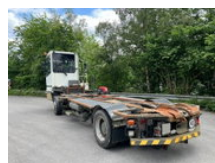

Terberg BC182 Umsetzer, Sattelplatte, AHK

Características generales

Marca	Terberg
Subcategoría	Caja móvil
Lectura del contador	30.000km
Año de construcción	2017
Color	Ingenio
Condición	Usado
Combustible	Diesel
Referencia	3851750

Propiedades

Peso bruto vehicular

18.000kg

Terberg BC182 Umsetzer, Sattelplatte, AHK

Especificaciones técnicas

Número de ejes	2
Configuración de ejes	4x2
Activos	129kw

Accesorios

- Caja de herramientas
- Suspensión neumática
- Luces de niebla
- Radio / reproductor de CD
- Vehicle heater
- horquilla
- Freno de motor reforzado
- Luces brillantes
- Anti-lock braking system
-