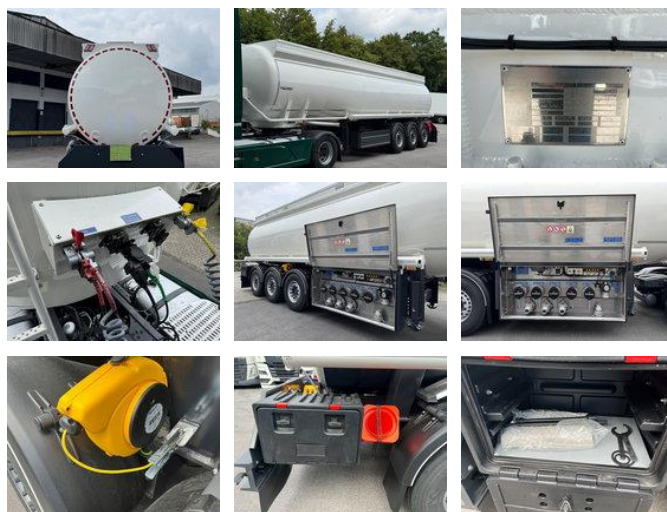

Willig 38050 Ltr., 5 Kammern, ADR, SAF

Algemene kenmerken

Merk	Willig
Subcategorie	Tankoplegger
Kleur	Wit
Referentie	3850726

Eigenschappen

Ledig gewicht	5.220kg
GVW	35.000kg

Willig 38050 Ltr., 5 Kammern, ADR, SAF

Technische specificaties

Aantal assen

3

Accessoires

- ADR
- Antiblokkeersysteem
-
-